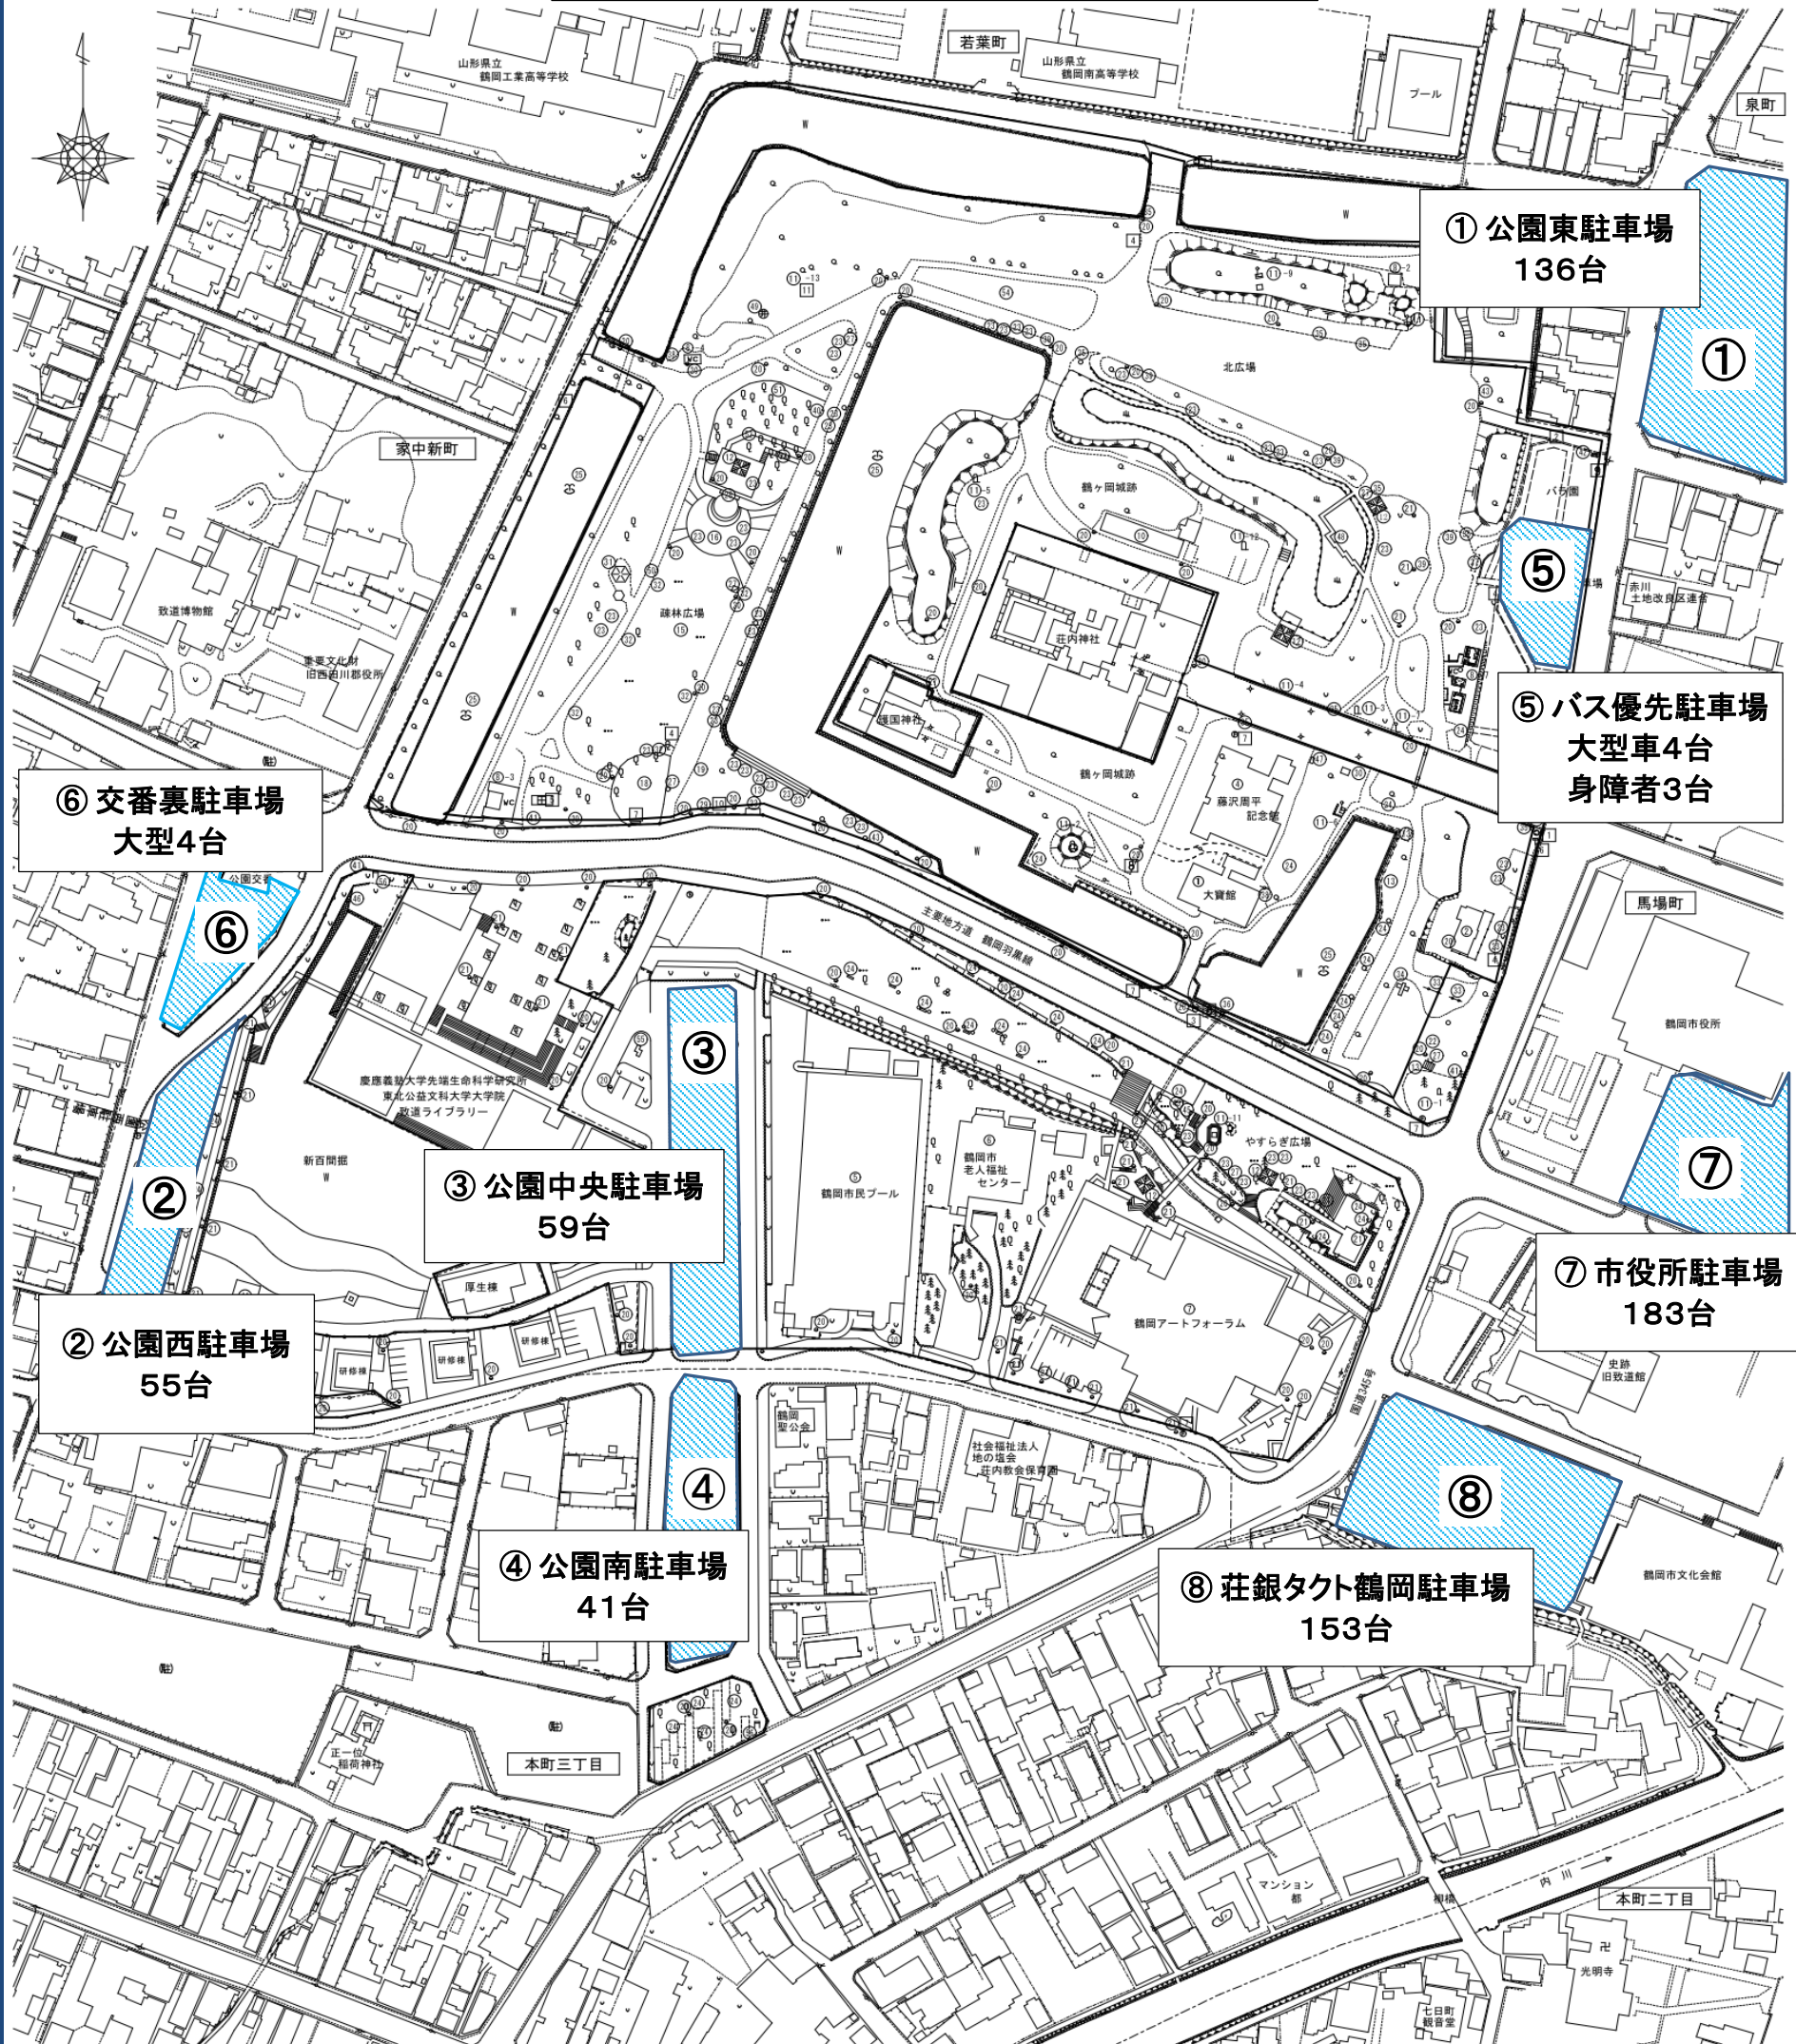

# 鶴岡公園周辺駐車場案内

鶴岡公園駐車場利用時間  
8:30～22:00(22時以降施錠)  
※休前日の8:30～休翌日の22:00 開放